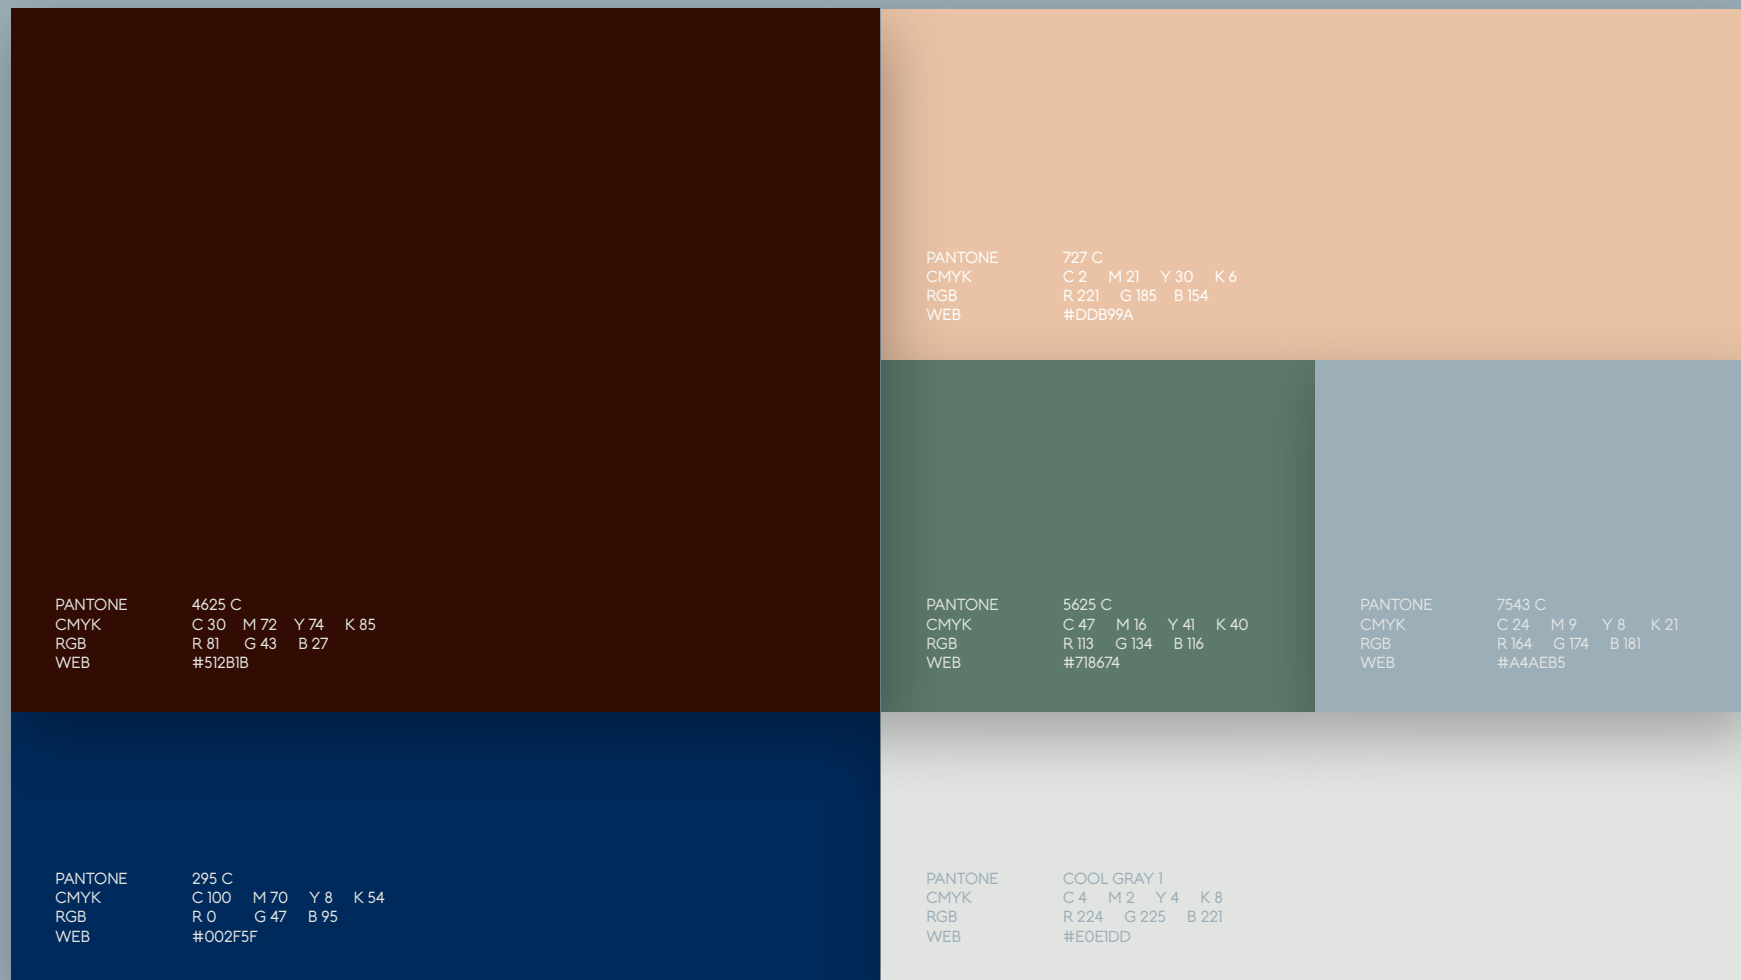

Основные

Дополнительные